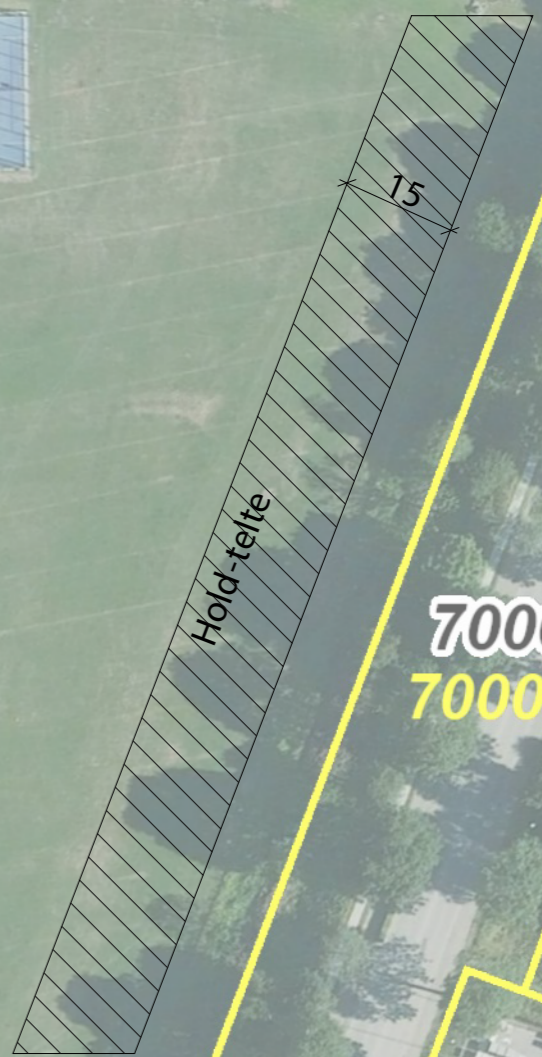

6

Spielleitung

Info-telt, 3 x 3 m.

Samarit-telt, 4 x 8 m.

30

Hegn

Hegn

Hegn

Hegn

Lys

Lys

Vestvejen

Dronning Margrethe

7000i
7000i

7000d
7000d

Situationsplan
1 : 1000